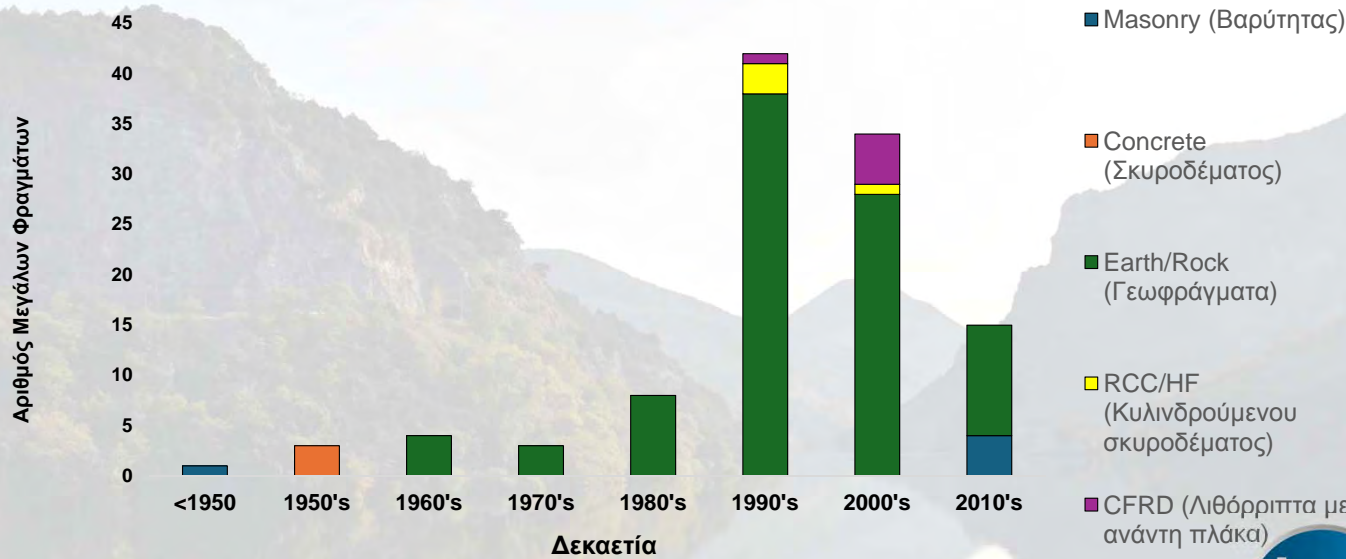

Τα μεγάλα φράγματα σήμερα

Ελληνική Επιτροπή Μεγάλων Φραγμάτων

Διεύθυνση: Αγίου Κωνσταντίνου 11, ΔΕΗ Α.Ε, email: info@eemf.gr, www.eemf.gr