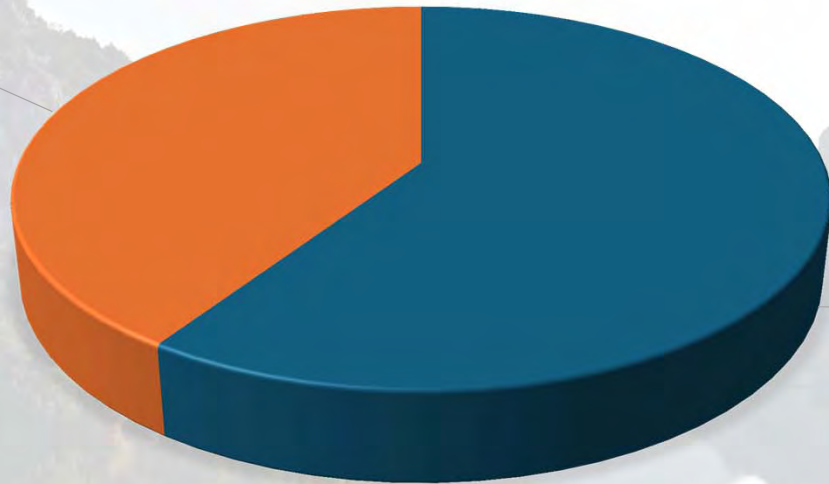

Κατανομή φραγμάτων με βάση τον σκοπό

Πολλαπλού Σκοπού
(63)

Μοναδικού Σκοπού
(92)

Ελληνική Επιτροπή Μεγάλων Φραγμάτων

Διεύθυνση: Αγίου Κωνσταντίνου 11, ΔΕΗ Α.Ε., email: info@eemf.gr